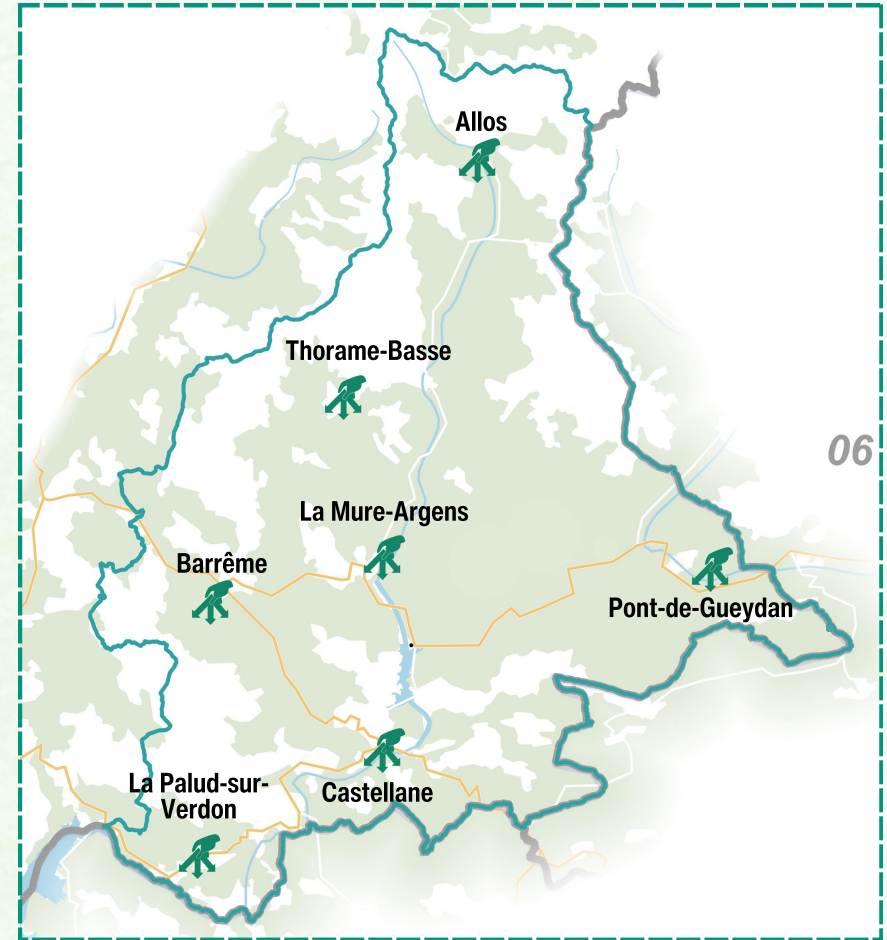

\* Apporteurs, collecteurs : inscrivez votre nom sur la sache

	Lundi	Mardi	Mercredi	Jeudi	Vendredi	Samedi
<b>Allos</b>	13h30-17h30	13h30-17h30	13h30-17h30	13h30-17h30	13h30-17h30	9h-12h 13h30-17h30
<b>Barrême</b>	9h-12h	9h-12h		9h-12h	9h-12h	9h-12h 13h30-17h30
<b>Castellane</b>	11h-12h 13h30-17h30	11h-12h 13h30-17h30	13h30-17h30	11h-12h 13h30-17h30	11h-12h 13h30-17h30	9h-12h 13h30-17h30
<b>La Mure-Argens</b>	13h30-17h30	13h30-17h30	13h30-17h30	13h30-17h30	13h30-17h30	9h-12h 13h30-17h30
<b>La Palud-sur-Verdon</b>	8h30-11h30				14h-17h	
<b>Pont-de-Gueydan</b>	8h30-13h30	8h30-13h30	8h30-13h30	8h30-13h30	8h30-13h30	8h30-12h30
<b>Thorame-Basse</b>	9h-12h	9h-12h	9h-12h	9h-12h	9h-12h	9h-12h